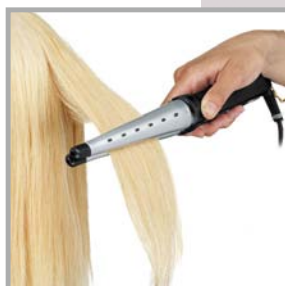

ConiSmooth

Tenacilla multifunción **230°C**

Tecnología genuina

- Tubos térmicos de alta tecnología, con diámetro decreciente de **32mm** a **16mm**.

Tecnología Titanio Turmalina

- Fusionado en el revestimiento de las placas de calor, los cristales de turmalina contribuyen a una distribución homogénea del calor, ayudando a remover la electricidad estática del cabello y a cerrar la cutícula para una suavidad excepcional y un brillo extra. Una tecnología beneficiosa avanzada para obtener óptimos resultados, suavidad y brillo capilar. Además, el titanio da al revestimiento de las placas una durabilidad incomparable.

Revestimiento Sol-Gel

- Revestimiento adicional obtenido mediante pirólisis. 40% más de dureza y durabilidad. Resistente a los arañazos, desgastes, productos químicos y a las altas temperaturas. Perfecto para el alisado.